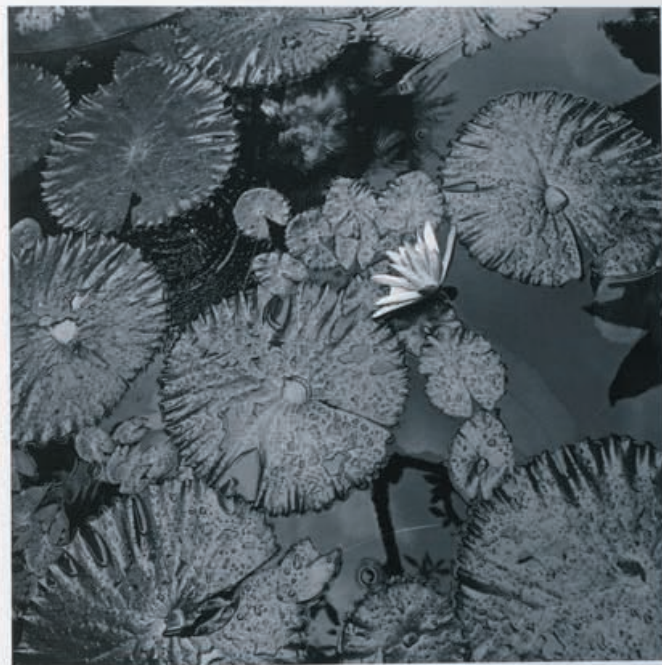

わた雲

水勢調節器

マティラ岬にて

北天の日周運動

樹林

ゴーギャン美術館にて

マティラ岬にて

17 15 56